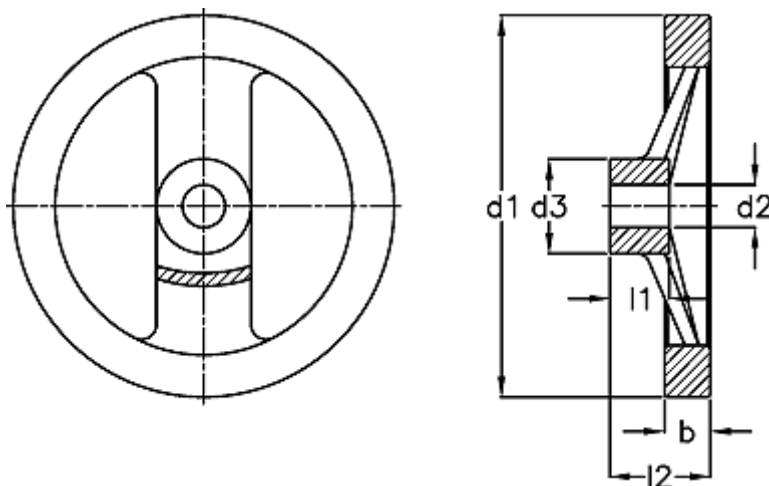

Varenummer: 20374306
Beskrivelse: E+G Håndhjul
GN 324-140-K14-A

Mål

b	= 16.5
d1	= 140
d2 H7	= 14
d3	= 36
l1	= 19
l2	= 36